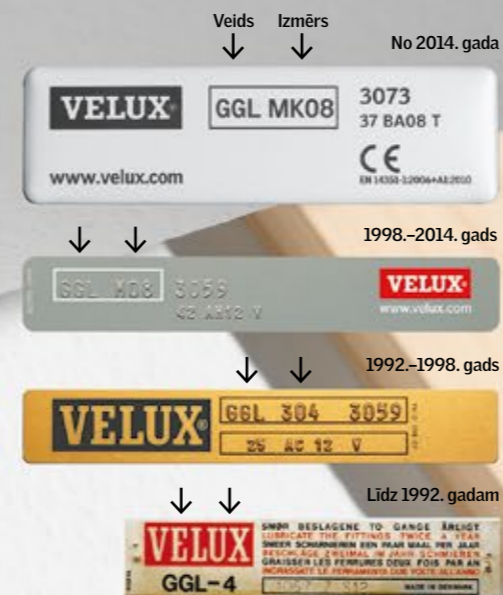

Izvēlies rokas vai automātisko vadību. Vienmēr izskati iespēju iegādāties produktus ar tālvadību ar roku neaizsniedzamām vietām un neaizmirsti norādīt modeļa kodu.

4

Izvēlies atbilstošo izmēru

Norādi sava jumta loga modeļa numuru, kas atrodams uz datu plāksnītes (trīs burti). Izmantojot piemēru 25. lpp., burti varētu būt, piemēram, GGL. Uz plāksnītes norādīts arī loga izmērs, šajā gadījumā MK08. Ievēro, burtu un ciparu skaits var atšķirties atkarībā no jumta loga modeļa gada.

5

Veic pasūtījumu

Tagad tu esi gatavs veikt savu pasūtījumu. Iepērcies mūsu interneta veikalā www.veluxshop.lv, pasūtījumu varat veikt arī būvmateriālu veikalā vai aizkaru un žalūziju salonā, kas tirgo VELUX žalūzijas. Saraksts atrodams www.velux.lv.

6

Uzstādīšana dažu minūšu laikā

Pateicoties mūsu unikālajai Pick&Click!™ sistēmai, VELUX interjera žalūzijas ir viegli uzstādīt. Seko instrukcijām un tu to paveiksiet neticami ātri.

Pick&Click!®

VELUX jumta logi aprīkoti ar rūpnīcā izstrādātiem stiprinājumiem, kas atvieglo montāžu un vienmēr nodrošina nevainojamu rezultātu.