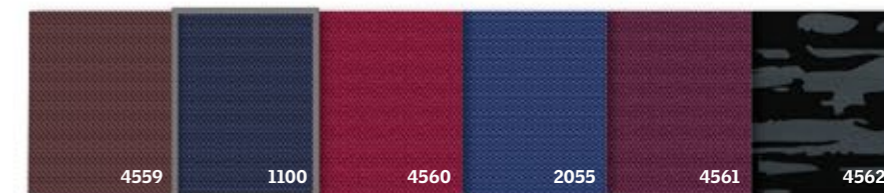

Gaismu necaurlaidīgo žalūziju DKL, DML, DSL standarta un stila krāsu toņi.

Standarta krāsu toņi