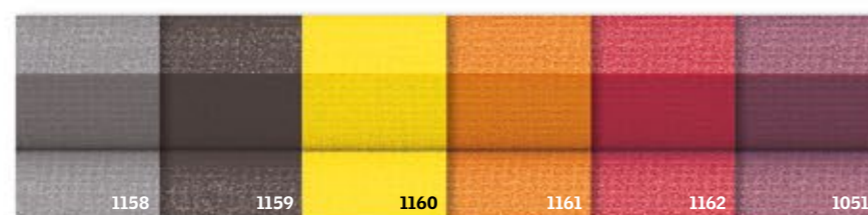

Energoefektīvo žalūziju FHC standarta un stila krāsu toņi.

Standarta krāsu toņi

Rokas vadība, FHC

Vadības funkcija	Izmēra kods (cenas norādītas EUR ar PVN)												
	CK02	CK04	FK06	FK08	MK04	MK06	MK08	MK10	PK06	PK08	SK06	SK08	
FHC, rokas vadība	Standarta	100	108	127	132	123	132	141	158	145	158	165	172
	Stila	130	138	157	162	153	162	171	188	175	188	195	202

Piegāde: 7-13 darba dienas. Tabulā norādītas žalūziju cenas jaunākās paaudzes jumta logiem pieprasītākajos izmēros. Citus modeļus, izmērus un to cenas atradīsi 42.-43. lpp, kā arī www.veluxshop.lv