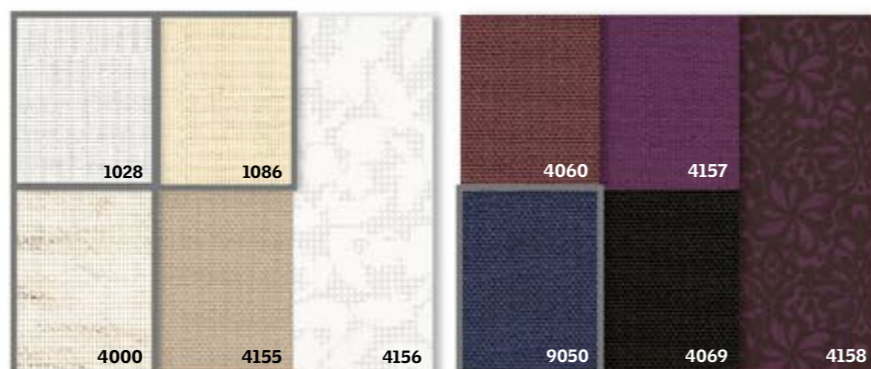

- Rokas vadība, RFL
- Elektriskā vadība*, RML
- Solārā vadība, RSL

* Lai aprīkotu rokas vadības logus ar elektriskās vadības žalūzijām, nepieciešams papildus iegādāties KUX 110.