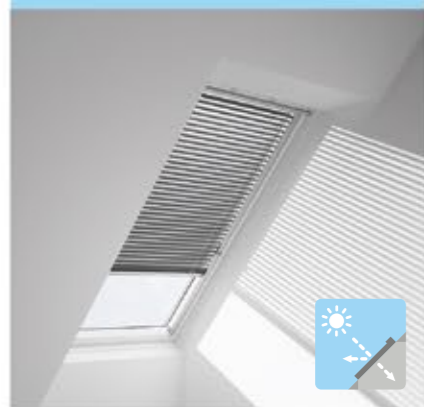

Horizontālās žalūzijas

Ideāli piemērotas
mitrām telpām

Pateicoties klasiskajam dizainam un gaismas regulēšanas iespējām, VELUX horizontālās žalūzijas ir lieliski piemērotas telpām ar augstu mitruma līmeni, kā arī telpām, kur nepieciešams funkcionāls apgaismojums un mājīga gaisotne.