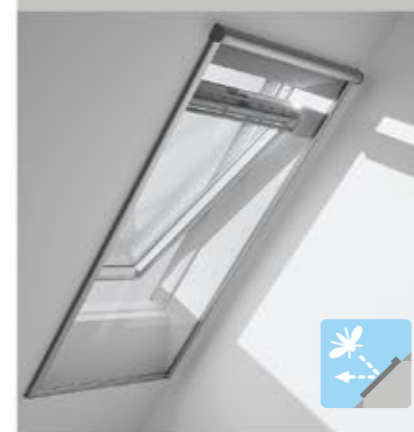

Aizsardzība pret insektiem

Insektu tīkls

Izbaudi svaigu gaisu
bez insektiem

VELUX insektu tīkls ļaus tev izbaudīt skatu pa logu un svaigu gaisu – bez jebkādiem insektiem. Insektu tīkls nevainojami sader ar savu VELUX jumta logu, tas veidots no izturīga, caurspīdīga tīkla, kas neierobežo skatu uz āru. Kad to nelieto, to viegli novietot alumīnija ietvarā loga ailes augšpusē.

- ★ 100% aizsardzība pret insektiem telpā
- ★ Jauns, uzlabots tīkveida audums labākai redzamībai un gaismas caurlaidībai
- ★ Nevainojami sader ar savu VELUX jumta logu

Rokas vadība, ZIL

Insektu tīkla krāsu tonis (ZIL).