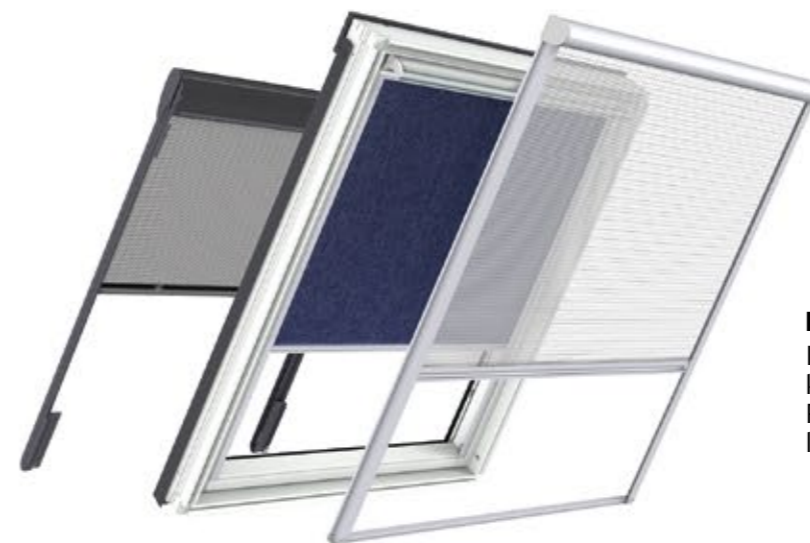

Interjers

Interjera žalūzijas ļauj pilnībā kontrolēt ieplūstošo gaismu. Pievienojot insektu tīklu, vēdināšanas laikā būs pasargāts arī no insektiem.

Ārpuse

Aizsardzība pret karstumu

Saulesargs

Uztur telpas vēsas, efektīvi aizsargājot pret karstumu