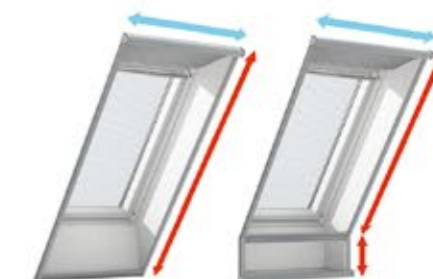

Izvēlies atbilstošo izmēru
Insektu tīkls tiek stiprināts pie loga ailes vai sienas. Tādēļ augstuma un platuma izmēri loga ailei nedrīkst pārsniegt turpmāk tabulā norādītos izmērus.

Piezīme
Loga ailei, kas augstāka par 2400 mm un/vai jumta logiem, kuri apvienoti ar vertikālā loga elementiem, vai nestandarta sienas ailēm, nepieciešami divi insektu tīkli. Nepieciešams savienojumu komplekts ZOZ 157.