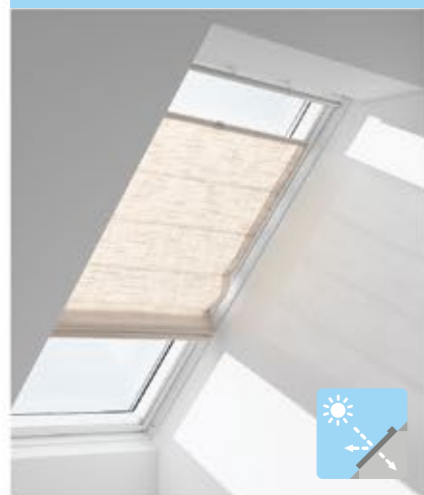

Gaismas regulēšana

Romiešu žalūzijas

Radi maigu un siltu gaisotni

Iepazīsti skaista auduma bezgalīgo potenciālu un iedvesmojies no stila efektiem, kas šo kolekciju padara izsmalcinātu un neatkārtojamu. Pateicoties romiešu žalūziju īpašajam dizainam, tu pavisam vienkārši vari nomainīt audumu dažādu minūšu laikā. Veic savu izvēli!

- ★ Elegantas un dekoratīvas
- ★ Rada maigu apgaismojumu
- ★ Elastīga fiksācija brīvi izvēlētai vietai
- ★ Viegla konstrukcija
- ★ Nomaināms audums
- ★ Viegli tīrāmas
- ★ Nav redzamas auklas
- ★ 20 mūsdienīgi audumu dizaini
- ★ **Pick&Click!**

Rokas vadība, FHB