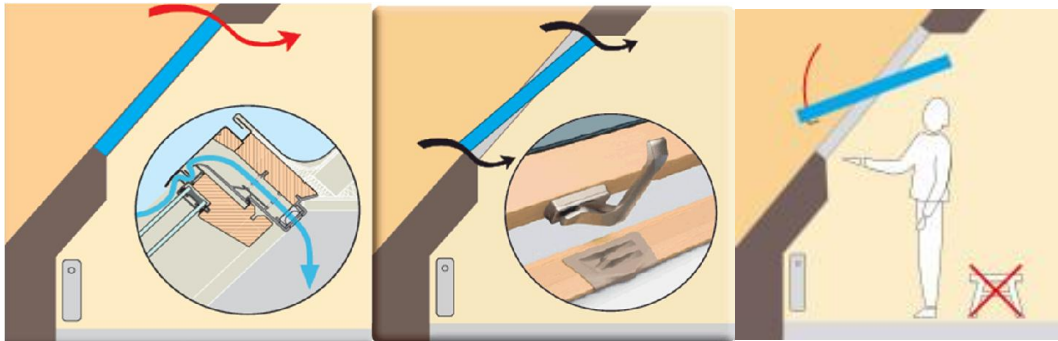

## Logu cenas

B 04 66 x 118 cm – 216.00 EUR

B 06 78 x 118 cm - 230.00 EUR

B 07 78 x 140 cm – 246.00 EUR